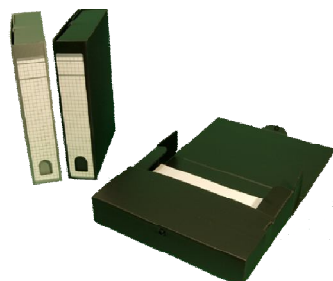

## Cennik archiwów biurowych

Archiwa zamknięte

Archiwa otwarte

Nazwa	Symbol	Szerokość [mm]	Wysokość [mm]	Grubość [mm]	Cena netto
Archiwum zamknięte	SE4	312	227	40	6,10
Archiwum zamknięte	SE6	312	227	60	6,70
Archiwum zamknięte	SE8	312	227	80	7,30
Archiwum zamknięte	SE10	312	227	100	8,00
Archiwum otwarte	SC	275	235	82	5,50

- wszystkie archiwa są dostosowane do przechowywania dokumentów w formacie A4
- archiwa są wykonane z polipropylenowej płyty kanalikowej
- dla stałych klientów jak i w przypadku większych zamówień, udzielamy rabatów